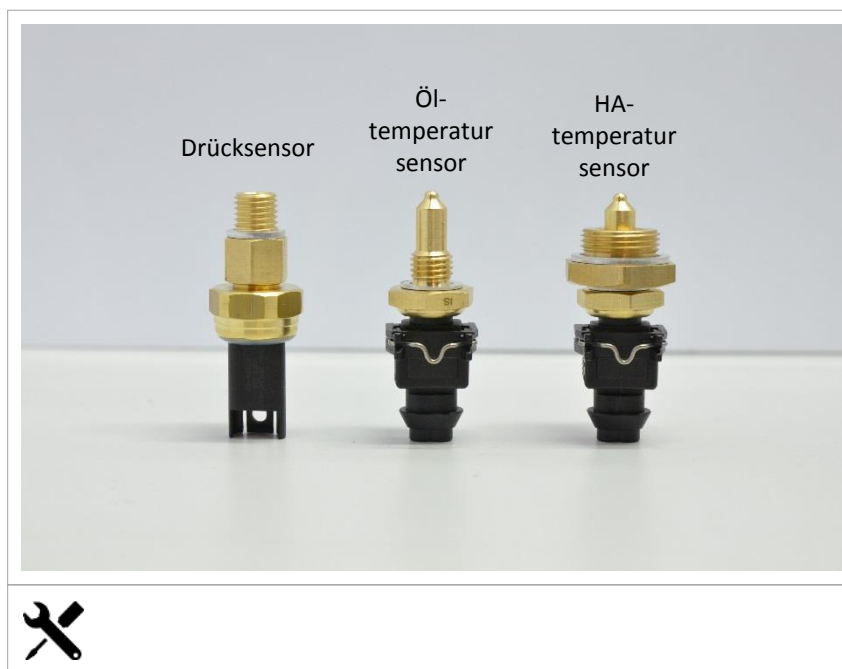

AWRON Display E30DGA

BMW E30

Lieferumfang

E30DGA Datendisplay system

Sensoren

Sensoren

E30 Display mit sensoren und kabelbaum